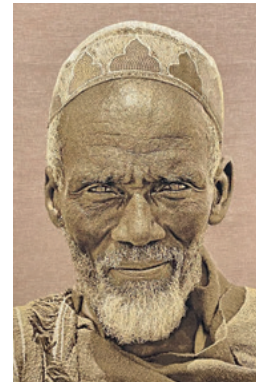

### GOBELIN BILDER Handmade in Germany.

Die in spezieller Webtechnik hergestellten Gobelinbilder sind in Handarbeit aufwendig auf eine mit Schaumstoff bezogene Holzträgerplatte verarbeitet und dienen dank ihrer Größe auch hervorragend als Schallschutz und Akustikdämpfer. Die Motive stammen von den bekannten Fotokünstlern Mario Gerth, Steve McCurry, Alison Wright und Serge Anton.

## THOMAS ALBRECHT®

SINCE 1978

GOBELIN BILDER  
GOBELIN WALLHANGINGS  
TAPISSERIE GOBELIN

**Geisha – terra**

Ca. 125 x 195 cm / Ca. 75 x 125 cm

**Geisha – green**

Ca. 125 x 195 cm / Ca. 75 x 125 cm

**Tibetan**

Ca. 125 x 195 cm / Ca. 80 x 130 cm

**Tibetan Girl**

Ca. 125 x 195 cm / Ca. 80 x 130 cm

**Ethiopian Nomad – taupe**

Ca. 125 x 195 cm / Ca. 75 x 125 cm

**Ethiopian Nomad – black**

Ca. 125 x 195 cm / Ca. 75 x 125 cm

**Gangadas Baba – ochre**

Ca. 125 x 195 cm / Ca. 75 x 125 cm

**Bandu Baba – ochre**

Ca. 125 x 195 cm / Ca. 75 x 125 cm

**Gangadas Baba – black**

Ca. 125 x 195 cm / Ca. 75 x 125 cm

**Bandu Baba – black**

Ca. 125 x 195 cm / Ca. 75 x 125 cm