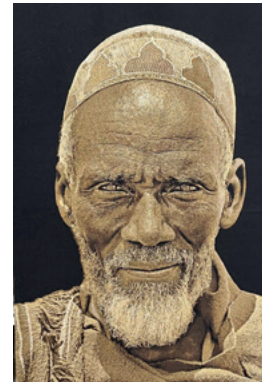

### GOBELIN BILDER Handmade in Germany.

Die in spezieller Webtechnik hergestellten Gobelinbilder sind in Handarbeit aufwendig auf eine mit Schaumstoff bezogene Holzträgerplatte verarbeitet und dienen dank ihrer Größe auch hervorragend als Schallschutz und Akustikdämpfer. Die Motive stammen von den bekannten Fotokünstlern Mario Gerth, Steve McCurry, Alison Wright und Serge Anton.

### GOBELIN WALLHANGINGS Handmade in Germany.

The Gobelin wallhangings produced using a special weaving technique are elaborately handcrafted on a wooden frame covered with foam. Because of their size, the Gobelin wallhangings serves as an excellent soundproofing and acoustic dampers. All motifs are from the famous photo artists Mario Gerth, Steve McCurry, Alison Wright and Serge Anton.

Ca. 125 x 195 cm / Ca. 80 x 130 cm

**Tibetan Girl**

Ca. 125 x 195 cm / Ca. 80 x 130 cm

**Ethiopian Nomad – taupe**

Ca. 125 x 195 cm / Ca. 75 x 125 cm

**Ethiopian Nomad – black**

Ca. 125 x 195 cm / Ca. 75 x 125 cm

**Gangadas Baba – ochre**

Ca. 125 x 195 cm / Ca. 75 x 125 cm

**Bandu Baba – ochre**

Ca. 125 x 195 cm / Ca. 75 x 125 cm

**Gangadas Baba – black**

Ca. 125 x 195 cm / Ca. 75 x 125 cm

**Bandu Baba – black**

Ca. 125 x 195 cm / Ca. 75 x 125 cm